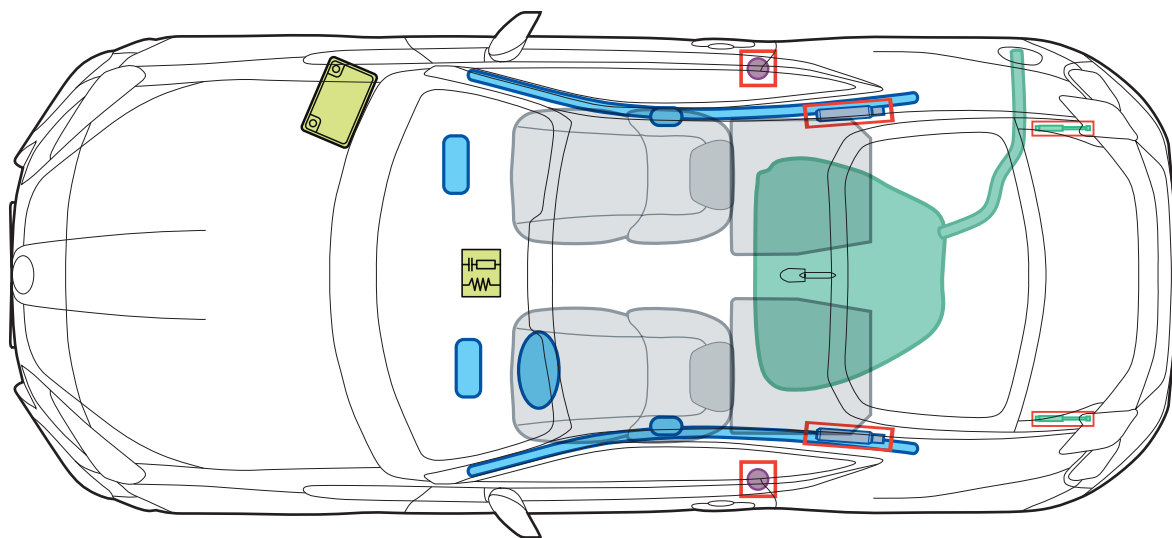

## Legende

	Airbag		Karosserie- verstärkung		Steuergerät
	Gas- generator		Gasdruck- dämpfer		12 Volt- Batterie
	Gurtstraffer		Kraftstoff- tank		

A

Toyota GT86 (ZN)