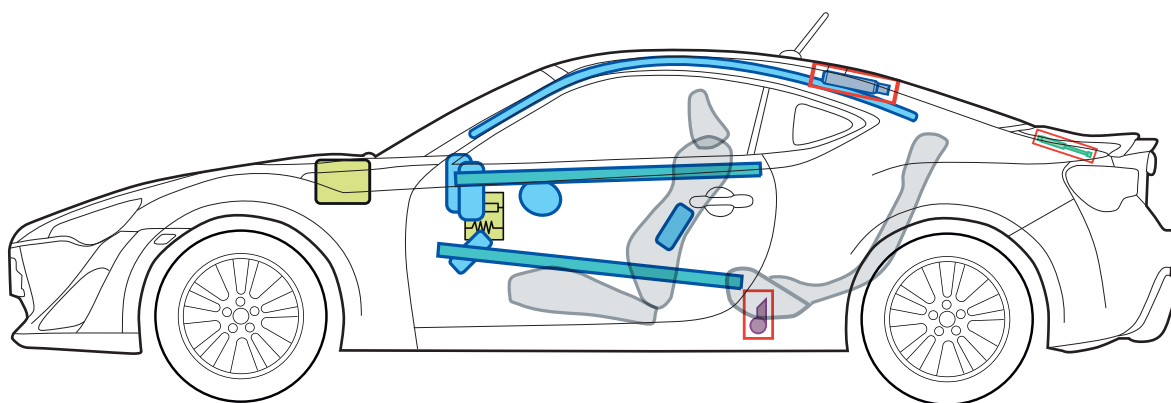

# Toyota GT86 (ZN)

## Legende

	Airbag		Karosserie- verstärkung		Steuergerät
	Gas- generator		Gasdruck- dämpfer		12 Volt- Batterie
	Gurtstraffer		Kraftstoff- tank		

A

Toyota GT86 (ZN)